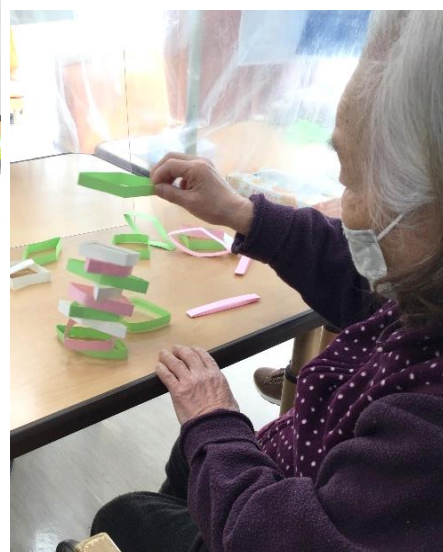

指の運動と頭の体操に  
ひし餅のように  
緑・白・ピンクと  
積み上げます。

色を間違えても  
倒れてしまっても  
頑張った分  
笑顔も出ました。

裏面に4月の行事カレンダーが載っています。